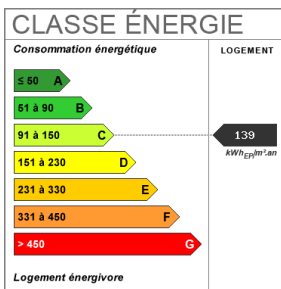

Mode Chauffage	Gaz
Etat intérieur	Excellent
Nombre de balcons	2
Nombre garages/Box	1
Date ERP	2020-10-27 06:25:16
Diagnostic Energétique	Oui
Conso Energ	139 kWh/m2 par an

Bilan énergétique

Photos du bien