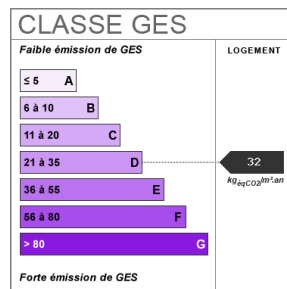

Mode Chauffage	Gaz
Etat intérieur	Excellent
Nombre de balcons	2
Nombre garages/Box	1
Date ERP	2020-10-27 06:25:16
Diagnostic Energétique	Oui
Conso Energ	139 kWh/m2 par an

Bilan énergétique

Photos du bien